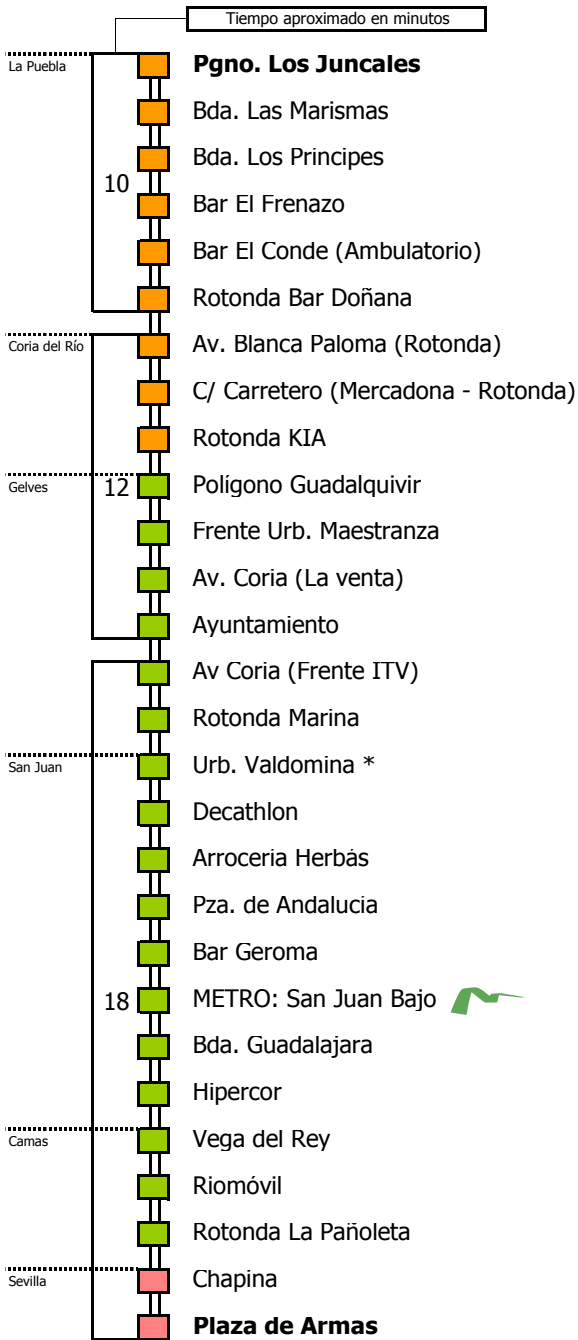

D		E		L		U		N		E		S		A		V		I		E		R		N		E		S	
05	06	07	08	09	10	11	12	13	14	15	16	17	18	19	20	21	22	23	24	01	02	03	04						
				45		00	00	00	00	10	10	10	00	00	00	00													

NOTA: esta línea **no circula sábados, domingos ni festivos**

1 Servicio con parada bajo demanda

- Zona A
- Zona B
- Zona C
- Zona D

Lectura de la tabla

La línea superior representa las horas y las inferiores, los minutos.

Ej: el autobús sale a las 21.30 horas

Para más información, llame al
955 038 665
o escriba a
usuarios@ctas.es

Consortio de Transporte Metropolitano
Área de Sevilla

M-141

Puebla del Río - Sevilla (Pza. Armas)

PUEBLA DEL RÍO - CORIA DEL RÍO - GELVES - SAN JUAN DE AZNALFARACHE - CAMAS - SEVILLA

Tiempo aproximado en minutos

10

12

18

Horario aproximado salvo dificultades de tráfico

HORARIO DE VERANO

Válido entre el 1 de julio y el 31 de agosto de 2019

D		E		L U N E S								A		V I E R N E S									
05	06	07	08	09	10	11	12	13	14	15	16	17	18	19	20	21	22	23	24	01	02	03	04
				30	15	30	45	45	45	45	00	00	00	00									