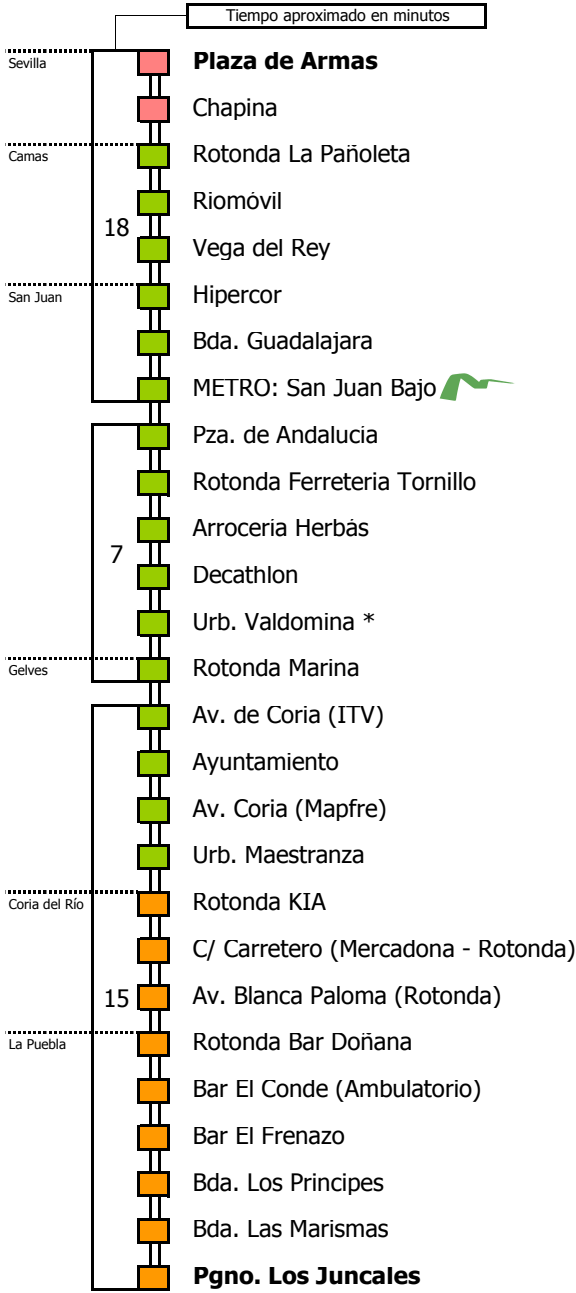

M-141

Sevilla (Pza. Armas) - Puebla del Río

SEVILLA - CAMAS - SAN JUAN DE AZNALFARACHE - GELVES - CORIA DEL RÍO - PUEBLA DEL RÍO

Horario aproximado salvo dificultades de tráfico

HORARIO DE VERANO

Válido entre el 1 de julio y el 31 de agosto de 2019

D		E		L		U		N		E		S		A		V		I		E		R		N		E		S	
05	06	07	08	09	10	11	12	13	14	15	16	17	18	19	20	21	22	23	24	01	02	03	04						
				45		00	00	00	00	10	10	10	00	00	00	00													

NOTA: esta línea **no circula sábados, domingos ni festivos**

(*) Parada que se efectúa solo bajo demanda
Para ello deberán contactar con el número de teléfono **955.053.205** de lunes a viernes laborables en horario de 08:00 a 15:00 horas.

Línea **ADAPTADA**
a personas con movilidad reducida

Consortio de Transporte Metropolitano
Área de Sevilla

M-141

Puebla del Río - Sevilla (Pza. Armas)

PUEBLA DEL RÍO - CORIA DEL RÍO - GELVES - SAN JUAN DE AZNALFARACHE - CAMAS - SEVILLA

Tiempo aproximado en minutos